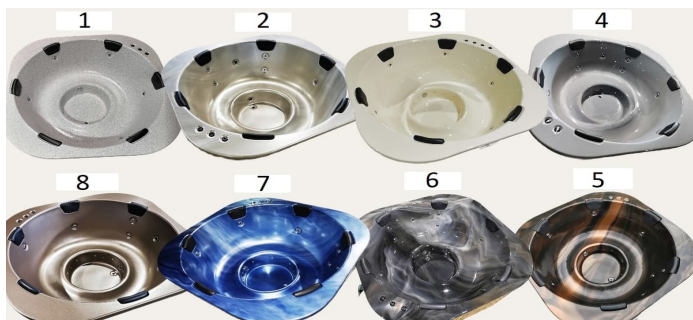

Akrylová kaď 200x200 s vnější kamnou

Kaď bez kamny, nerezové obruče(2ks), opěrka hlavy (6ks)	60 250 CZK
Kamna(304) s ochranou komína, pruhledným sklem a popelníkem	17 850 CZK
Kamna (316) s ochranou komína, pruhľadným sklem a popelníkem	19 575 CZK
Izolace sklolaminátové vložky	3 050 CZK
Termokyt	10 025 CZK
Led 8	2 850 CZK
Led 1	2 175 CZK
Navíc 1 Led	1 325 CZK
Hydro masáž (8ks)	9 575 CZK
Kombinovaná vzduchová (12ks) a hydro (8 ks) masáž	14 375 CZK
Pripojení na filtraci (2ks)	1 750 CZK
Písková filtrace (volně stojící)	8 700 CZK
Elektrické topení 6kw	23 925 CZK
Elektrické topení 2kw	21 750 CZK
Přídavný 1m komína	875 CZK
Povrchová úprava termo dřeva	8 700 CZK
Plastové provedení (vnější obklad z plastových dosek)	10 450 CZK
Midi schody z termo dřeva	5 025 CZK
Maxi schody z termo dřeva	8 500 CZK
Box na filtraci z termo dřeva	5 450 CZK
Mini bar z termo dřeva	2 175 CZK